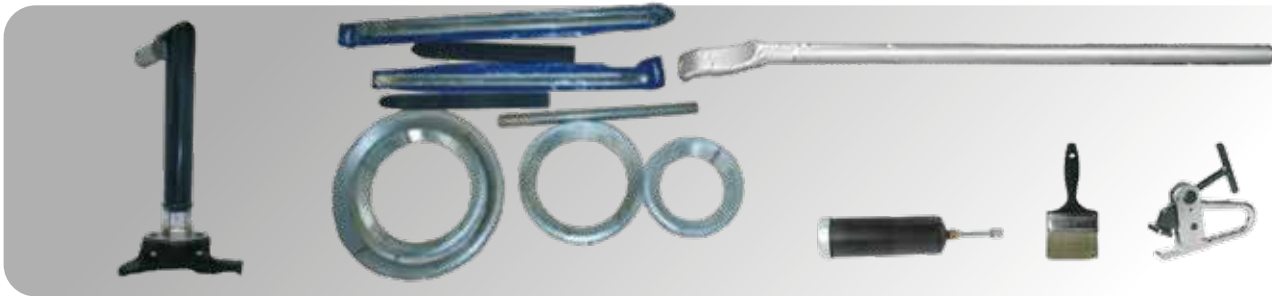

EN → Recommended accessories IT → Accessori consigliati DE → Empfohlenes Zubehör

EN → •PL Pliers for alloy rims •BBD Bead breaking disk ••For other accessories see separate catalog••

IT → •PL Pinza per cerchi in lega •BBD Disco stallonatore ••Per altri accessori consultare l'apposito catalogo••

DE → •PL Wulsthalter •BBD Abdrückscheibe ••Weiteres Zubehör Gemäss Verzeichnis••

EN → Technical Data IT → Dati Tecnici DE → Technische Daten

	1.1 kW 400V/3Ph		13" ÷ 26"	Footrest - Pedana appoggio piede - Fußbrett	adjustable - regolabile - einstellbar
	1.1 kW 400V/3Ph		520 ÷ 960 mm	Control unit cable protected - Protezione cavo centralina di comando - Kabelschutz Steuergerät	yes - si - ja
	1000 350		AIR -700 l/min -120 lt	Manual emergency control - Comando manuale per emergenza - Handsteuerung für den Notfall	yes - si - ja
			ELETRICITY -7KVA/4.5KW 3Ph+1.5KW 1Ph -400 3Ph + 230 1Ph	Wheel central hole minimum Ø - Ø minimo foro centrale ruota - Mind. Ø Radnabenöffnung	130 mm
Generator - Generatore - Versorgungseinheit					
				Motor - Motore - Motor	Lombardini LDW 702
				Power - Potenza - Leistung	14 Kw
				Fuel - Energia - Kraftstoff	diesel
				Cooling - Raffreddamento - Kühlung	liquid - liquido - Flüssigkeit
				Electric ignition - Accensione Elettrica - Elektrozündung	yes - si - ja

EN → Dimensions IT → Dimensioni DE → Abmessungen

Maximum van loading threshold height 750 mm
Altezza max. soglia di carico furgone 750 mm
Maximale Höhe der Ladekante des Lieferwagens 750 mm

540
860 (+ generatore + generator + Versorgungseinheit)