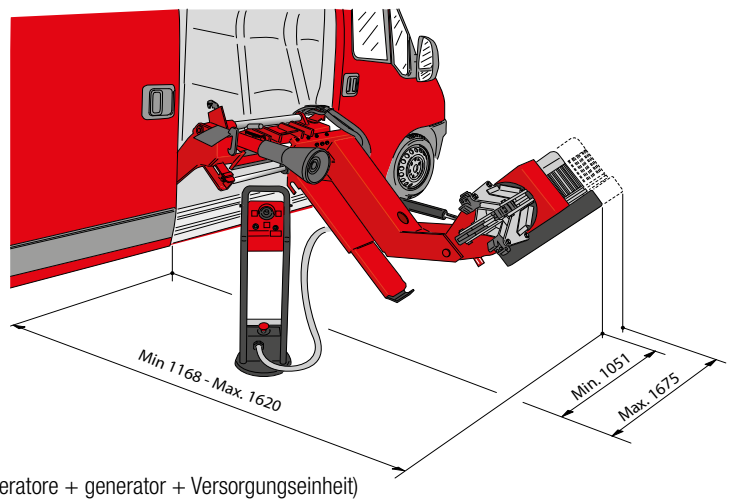

DE → •PL Wulsthalter •BBD Abdrückscheibe ••Weiteres Zubehör Gemäss Verzeichnis••

EN → Technical Data IT → Dati Tecnici DE → Technische Daten

	1.1 kW 400V/3Ph		13" ÷ 26"	Footrest - Pedana appoggio piede - Fußbrett	adjustable - regolabile - einstellbar
	1.1 kW 400V/3Ph		520 ÷ 960 mm	Control unit cable protected - Protezione cavo centralina di comando - Kabelschutz Steuergerät	yes - si - ja
	1000 350		AIR -700 l/min -120 lt	Manual emergency control - Comando manuale per emergenza - Handsteuerung für den Notfall	yes - si - ja
			ELETRICITY -7KVA/4.5KW 3Ph+1.5KW 1Ph -400 3Ph + 230 1Ph	Wheel central hole minimum Ø - Ø minimo foro centrale ruota - Mind. Ø Radnabenöffnung	130 mm
<b>Generator - Generatore - Versorgungseinheit</b>					
				Motor - Motore - Motor	Lombardini LDW 702
				Power - Potenza - Leistung	14 Kw
				Fuel - Energia - Kraftstoff	diesel
				Cooling - Raffreddamento - Kühlung	liquid - liquido - Flüssigkeit
				Electric ignition - Accensione Elettrica - Elektrozündung	yes - si - ja

EN → Dimensions IT → Dimensioni DE → Abmessungen

Maximum van loading threshold height 750 mm  
Altezza max. soglia di carico furgone 750 mm  
Maximale Höhe der Ladekante des Lieferwagens 750 mm

540  
860 (+ generatore + generator + Versorgungseinheit)