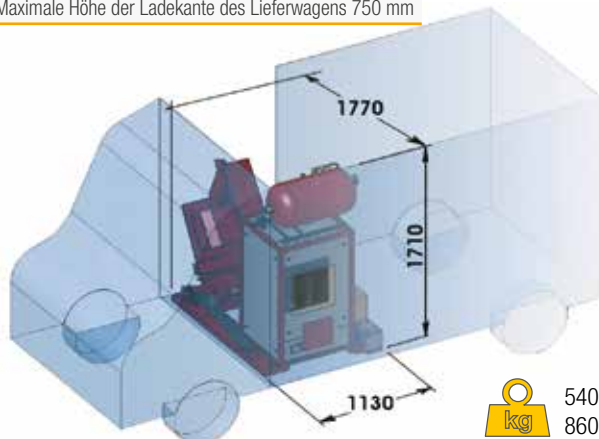

DE → •PL Wulsthalter •BBD Abdrückscheibe ••Weiteres Zubehör Gemäss Verzeichnis••

EN → Technical Data IT → Dati Tecnici DE → Technische Daten

	1.1 kW 400V/3Ph		13" ÷ 26"	Footrest - Pedana appoggio piede - Fußbrett	adjustable - regolabile - einstellbar
	1.1 kW 400V/3Ph		520 ÷ 960 mm	Control unit cable protected - Protezione cavo centralina di comando - Kabelschutz Steuergerät	yes - si - ja
	1000 350		AIR -700 l/min -120 lt	Manual emergency control - Comando manuale per emergenza - Handsteuerung für den Notfall	yes - si - ja
			ELETRICITY -7KVA/4.5KW 3Ph+1.5KW 1Ph -400 3Ph + 230 1Ph	Wheel central hole minimum Ø - Ø minimo foro centrale ruota - Mind. Ø Radnabenöffnung	130 mm
<b>Generator - Generatore - Versorgungseinheit</b>					
				Motor - Motore - Motor	Lombardini LDW 702
				Power - Potenza - Leistung	14 Kw
				Fuel - Energia - Kraftstoff	diesel
				Cooling - Raffreddamento - Kühlung	liquid - liquido - Flüssigkeit
				Electric ignition - Accensione Elettrica - Elektrozündung	yes - si - ja

EN → Dimensions IT → Dimensioni DE → Abmessungen

Maximum van loading threshold height 750 mm  
Altezza max. soglia di carico furgone 750 mm  
Maximale Höhe der Ladekante des Lieferwagens 750 mm

540  
860 (+ generatore + generator + Versorgungseinheit)